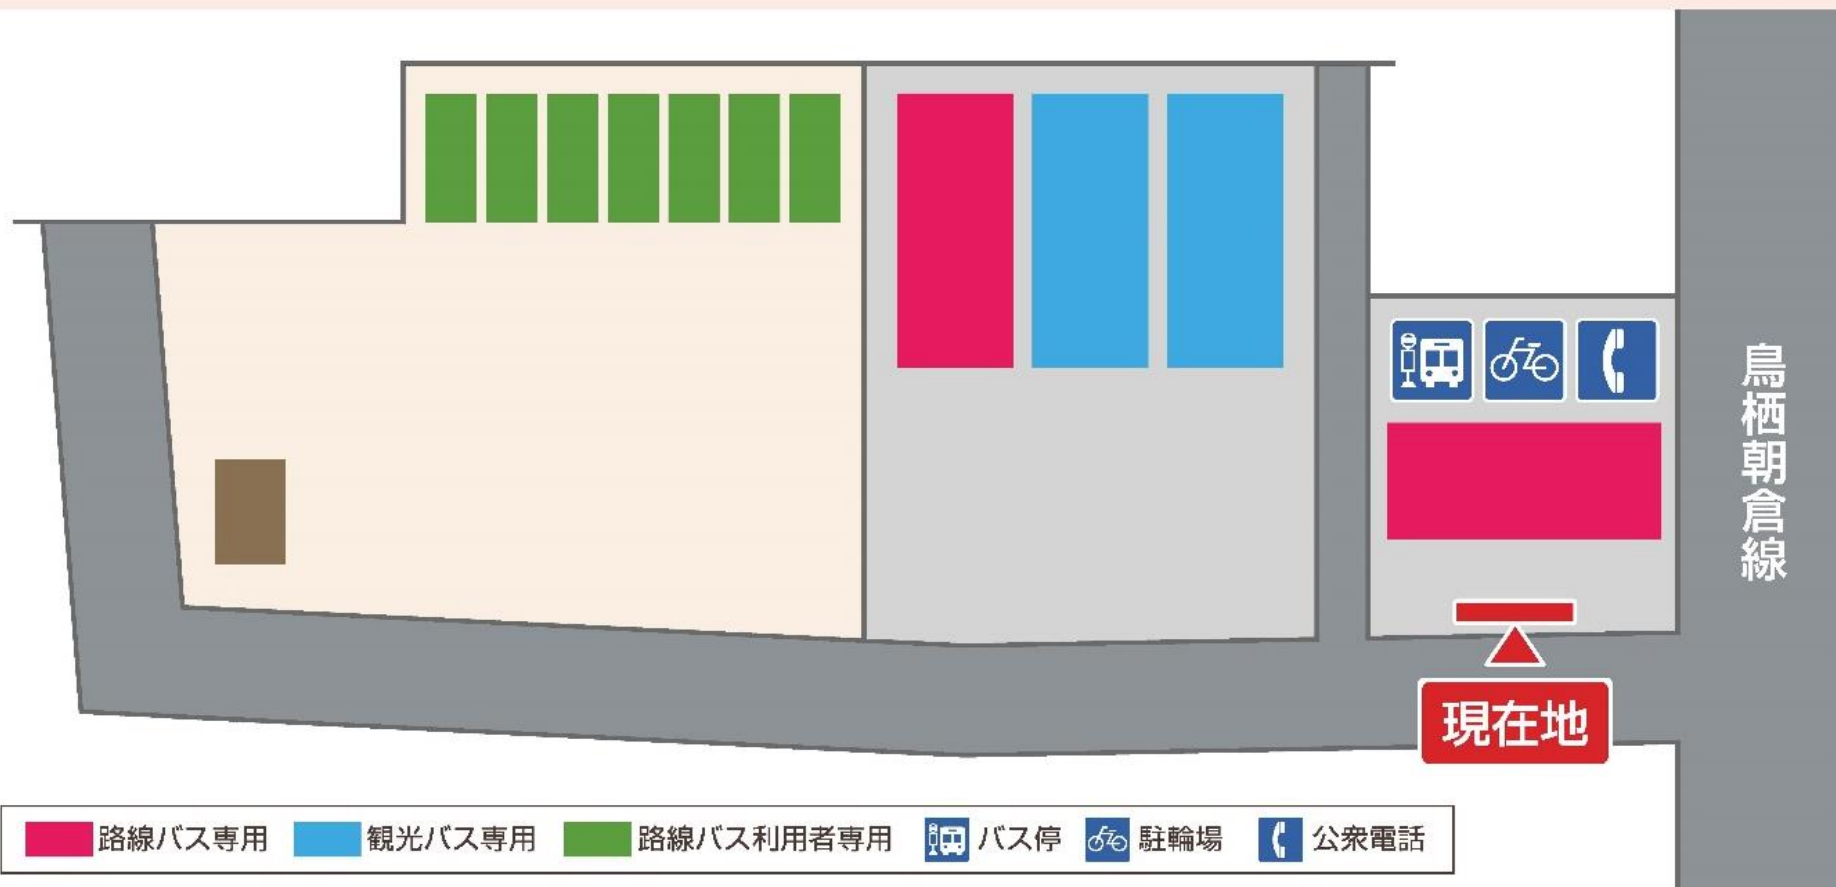

## 観光バス・路線バス利用者の駐車場について

この駐車場は、観光バスと路線バス利用者に対して、無料で開放しています。

指定された区画内へ駐車してください。また、目的外の駐車はご遠慮ください。

● 駐車場で発生した事故、盗難等のトラブルについて、町は一切の責任を負いません。

● 赤枠は、路線バス専用の駐車区画のため駐車禁止です。

管理者：大刀洗町 ☎ 0942-77-0101