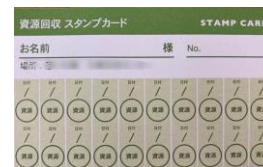

ご利用案内

① **初回利用時に必ず**いずれかの**登録**をお願いします！

LINE登録の方法

- 1 LINEアプリを起動
- 2 ホーム
- 3 友だち追加
- 4 QRコード
- 5 右記QRコードをスキャンする

スタンプカードの登録方法

スマホをお持ちでない方は、
 公民館の玄関前で
 登録後、スタンプ
 カードを入手する

② **利用時に毎回チェックイン**をお願いします！

LINE登録のチェックイン方法

① LINE登録画面から「MEGLOOP」をタップ

② 「QRコードを読み取る」をタップ

③ QRコード読み取る

スタンプカードのチェックイン方法

① スタンプカードをご準備します。

② 机の上の記入表に時間と登録番号を記載する

③ スタンプカードに日付を記入、スタンプを押す

③ **資源を出してください！**

※裏面を見て正しく分別をしましょう！

④ **資源がBOXいっぱいになったら？**→**利用者の皆さんで袋の交換をお願いします。**

【問合せ先】大刀洗町役場 住民課 (Tel0942-77-2141)

MEGURU STATIONでの資源の出し方

トレー 2種類

よく洗って
ください!

白色

投入!