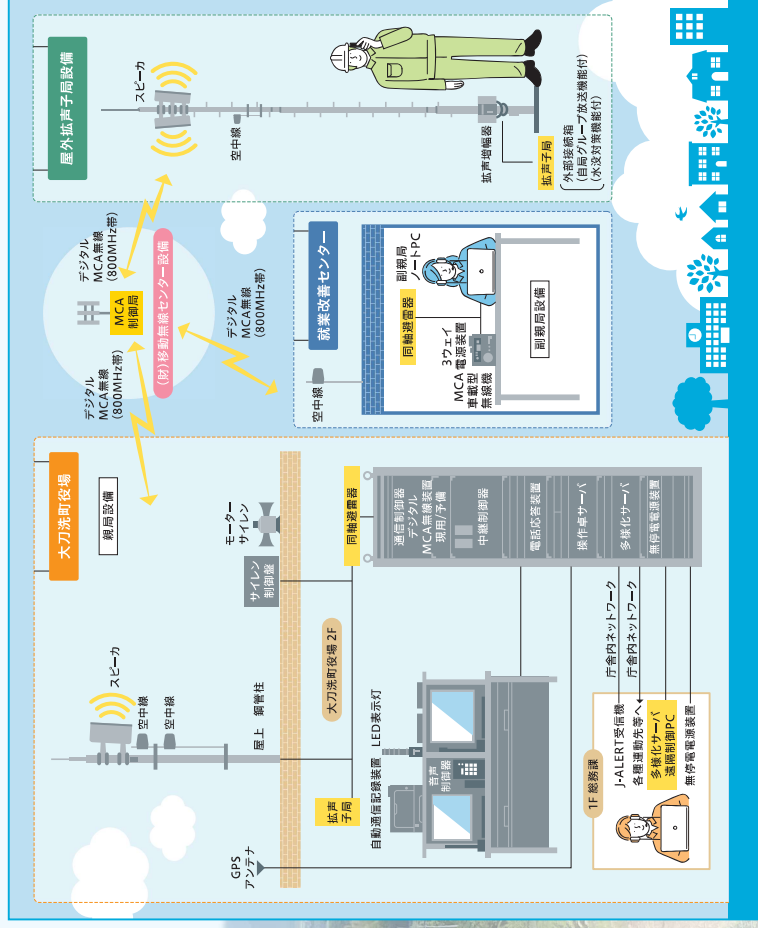

HP: <http://www.nbdenshi.co.jp>

「わたしたちが創る誇れるよかまちたちあらい」の実現に向けて、町民のみなさんの安全・安心を守るために /

防災行政無線システムを整備しました。

役場庁舎に設置された親局から発信された情報を町内35箇所に設置された屋外拡声子局を通じて、平時は地域のコミュニティ放送を、非常時には重要な情報を正確・迅速にお伝えします。

親局設備 (大刀洗町役場庁舎)

操作卓

同業無線のシステム全体をコントロールし、屋外拡声子局等から災害情報などの放送や伝達を行います。

モーターサイレン

火災時は操作卓の操作により、モーターサイレンが吹鳴します。

J-ALERT自動起動部

国が発する警報や緊急地震速報など、対応に緊急を要する事象が発生した場合にJ-ALERT (全国瞬時警報システム) に連動して、自動的に操作卓を起動します。

防災用スリムスピーカー

従来のスピーカーに比べ、明瞭な音声を送くまで伝えることが出来ます。

操作卓制御部

吉声を音波に変換して屋外拡声子局に送信する装置です。

屋外拡声子局設備

屋外拡声子局装置

町内一円に設置され、町役場から送信された情報を拡声スピーカーにより地域全体に拡声放送を行います。

外部接続箱

子局から直接拡声放送を行います。親局と連通できる機能を備えています。

● 防災行政無線放送内容