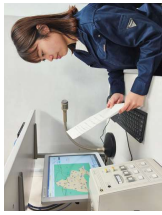

HP: <http://www.nbdenshi.co.jp>

「わたしたちが創る誇れるよかまちたちあらい」の実現に向けて、町民のみなさんの安全・安心を守るために /

防災行政無線システムを整備しました。

役場庁舎に設置された親局から発信された情報を町内35箇所に設置された屋外拡声子局を通じて、平時は地域のコミュニティ放送を、非常時には重要な情報を正確・迅速にお伝えします。

親局設備 (大刀洗町役場庁舎)