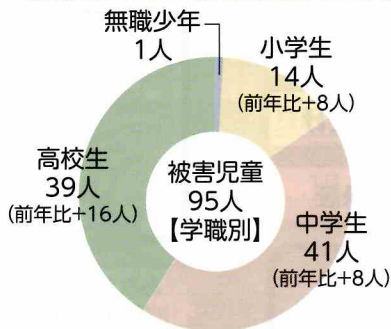

防犯ふくおか

発行編集

公益社団法人 福岡県防犯協会連合会

〒812-8576 福岡市博多区東公園7番7号
福岡県警察本部内
TEL 092(633)3221
ホームページ <https://fukuboren.com>
株式会社ダイケン
印刷 TEL 092(738)8825

少年を非行や犯罪被害から守りましょう!

毎年7月は内閣府が主唱する『青少年の非行・被害防止全国強調月間』です

少年の犯罪被害については、スマートフォンやSNSが急速に普及し、少年を取り巻くインターネット利用環境が一層多様化する中で、SNSを通じて犯罪被害に遭う児童数は高い水準で推移しており、特に児童買春や児童ポルノなど、性的な被害が深刻な状況にあります。

【児童ポルノ被害状況(R5)】

少年の被害・加害
いずれも増加

スマートフォンやSNSの利用には、被害者にも加害者にもなってしまいうリスクが潜んでいます。

【児童ポルノ加害状況(R5)】

★ STOP! SNS被害

- ・ 親子のルールづくり
- ・ コンテンツや利用時間を管理する機能の活用 → 被害をブロック!
- ・ フィルタリングの利用(※フィルタリング=主に未成年者の違法・有害なウェブサイトへのアクセスを制限するサービス)