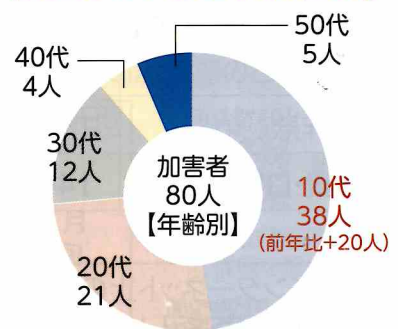

防犯ふくおか

発行編集

公益社団法人 福岡県防犯協会連合会

〒812-8576 福岡市博多区東公園7番7号
福岡県警察本部内
TEL 092(633)3221
ホームページ <https://fukuboren.com>
株式会社ダイケン
印刷 TEL 092(738)8825

少年を非行や犯罪被害から守りましょう!

毎年7月は内閣府が主唱する『青少年の非行・被害防止全国強調月間』です

少年の犯罪被害については、スマートフォンやSNSが急速に普及し、少年を取り巻くインターネット利用環境が一層多様化する中で、SNSを通じて犯罪被害に遭う児童数は高い水準で推移しており、特に児童買春や児童ポルノなど、性的な被害が深刻な状況にあります。

【児童ポルノ被害状況(R5)】

少年の被害・加害
いずれも増加

スマートフォンやSNSの利用には、被害者にも加害者にもなってしまいうリスクが潜んでいます。

【児童ポルノ加害状況(R5)】

★ STOP! SNS被害

- ・ 親子のルールづくり
- ・ コンテンツや利用時間を管理する機能の活用 → 被害をブロック!
- ・ フィルタリングの利用(※フィルタリング=主に未成年者の違法・有害なウェブサイトへのアクセスを制限するサービス)