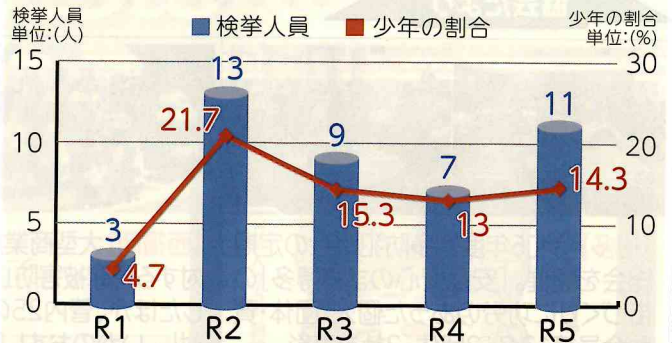

回避するための3つのポイント

- ・ SNSでの仕事の募集に応募しない
- ・ 親しい人に誘われても、はっきりと断る
- ・ 家族、身近な人、警察にすぐに相談する

県内における特殊詐欺で検挙された少年の検挙人員及び特殊詐欺の総検挙人員に占める少年の割合