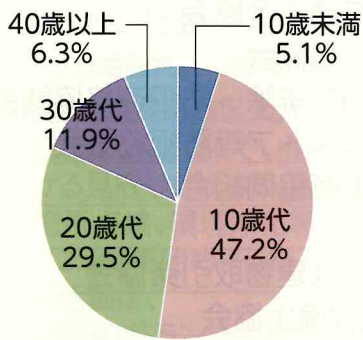

防犯ふくおか

発行編集

公益社団法人 福岡県防犯協会連合会

〒812-8576 福岡市博多区東公園7番7号
 福岡県警察本部内
 TEL 092(633)3221
 ホームページ <https://fukuboren.com>
 印刷 株式会社ダイケン
 TEL 092(738)8825

夏季における性犯罪等予防対策

性犯罪の発生状況

■認知件数
 令和6年5月末の性犯罪認知件数は、176件で前年同期比68件(約63%)増加しています。

罪種	認知件数	前年同期比
性犯罪	176	+68(+63%)
不同意性交等	62	+29(+88%)
不同意わいせつ	114	+39(+52%)

■時間帯別

■年代別

10～20歳代の被害が全体の約8割

■学識別

有職者の被害が約4割次いで中学生の被害が約2割

【防犯ポイント】

- ながら歩きは危険
- 周囲をよく確認する
- 人通りの多い道を選んで通る