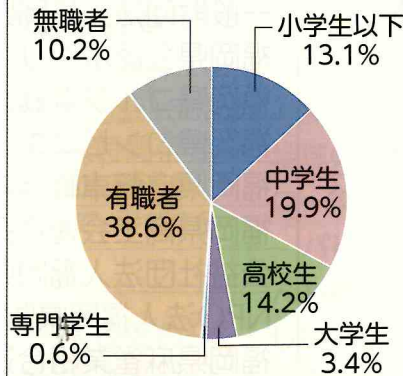

防犯ふくおか

発行編集

公益社団法人 福岡県防犯協会連合会

〒812-8576 福岡市博多区東公園7番7号
 福岡県警察本部内
 TEL 092(633)3221
 ホームページ <https://fukuboren.com>
 印刷 株式会社ダイケン
 TEL 092(738)8825

夏季における性犯罪等予防対策

性犯罪の発生状況

■認知件数
 令和6年5月末の性犯罪認知件数は、176件で前年同期比68件(約63%)増加しています。

罪種	認知件数	前年同期比
性犯罪	176	+68(+63%)
不同意性交等	62	+29(+88%)
不同意わいせつ	114	+39(+52%)

■時間帯別

■年代別

10～20歳代の被害が全体の約8割

■学識別

有職者の被害が約4割次いで中学生の被害が約2割

【防犯ポイント】

- ながら歩きは危険
- 周囲をよく確認する
- 人通りの多い道を選んで通る